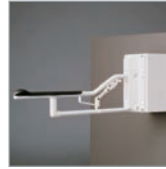

Accoudoir de toilettes Etac Optima

Pour une prise ferme et confortable.

Accoudoir de toilettes Etac Optima

L'accoudoir Etac Optima se caractérise par une extrémité arrondie, douce au toucher, qui offre une prise agréable. Sur le pied d'appui, un embout réglable assure une adhérence au sol parfaite. La large plaque murale se fixe solidement au mur.

Accoudoir de toilettes Etac Optima Lockable

L'accoudoir Etac Optima Lockable peut être verrouillé en position dépliée ou repliée. Il fournit un appui stable lorsque l'utilisateur est debout. Le mécanisme de verrouillage unique peut être actionné aisément d'une seule main. L'accoudoir est doté d'une extrémité arrondie, douce au toucher, pour une prise confortable et sûre.

Accessoires

Fixation pour sonnette d'alarme
80303027
Convient pour Optima et Optima Lockable.

Extension
10 cm : 80303030
20 cm : 80303031
30 cm : 80303032
Convient pour Optima et Optima Lockable.

Porte-papier toilettes
83030001
Convient pour Optima et Optima Lockable.