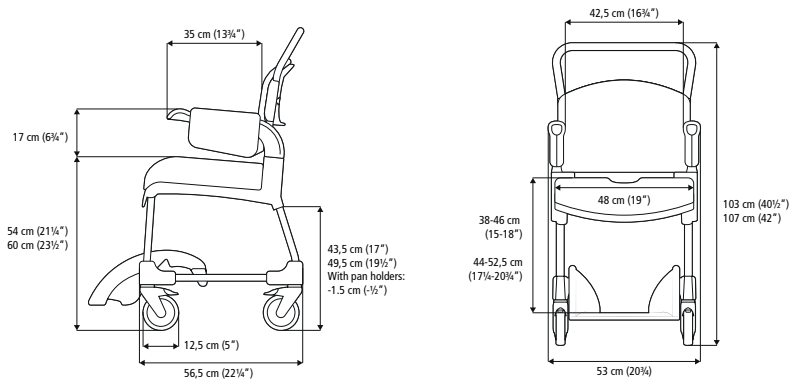

Douceur et chaleur pour ceux qui en ont besoin

Etac Clean Comfort accentue la sensation de bien-être pour les personnes qui souhaitent profiter dans leur salle de bain d'un confort et d'un soutien améliorés. L'utilisateur reste au chaud grâce au revêtement hydrofuge réfléchissant la chaleur. Le siège souple offre un appui confortable pour les cuisses et enveloppe l'utilisateur, qui ressent ainsi une impression de sécurité et de bien-être.

La chaise Etac Clean Comfort fournit des avantages identiques à ceux des autres chaises de la gamme Clean, mais est encore plus confortable.

Etac Clean Comfort

49 cm, avec housse Comfort, siège souple Comfort, 4 roulettes verrouillables, blanche
55 cm, avec housse Comfort, siège souple Comfort, 4 roulettes verrouillables, blanche

80229298
80229299

Ouverture : profondeur x largeur

36,9 cm x 18,2 cm

Poids

49 cm : 13,5 kg
55 cm : 14 kg

Poids maximal de l'utilisateur

130 kg

Matériaux