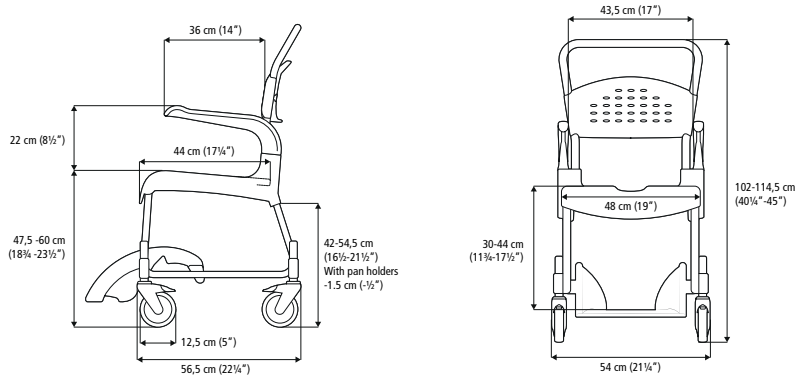

Chaise à hauteur réglable Etac Clean

Cette chaise comporte non seulement toutes les caractéristiques du modèle de base, mais peut également se régler en hauteur.

Réglage de la hauteur pour une parfaite adéquation

La hauteur de ce modèle Etac Clean peut être ajustée pour correspondre aux besoins de chaque utilisateur, par exemple, pour simplifier les transferts ou pour permettre l'installation sur les toilettes.

Le réglage est simple et aucun outil n'est requis.

La chaise à hauteur réglable Etac Clean présente les mêmes avantages que les autres chaises de la gamme Clean, mais peut en sus être réglée en hauteur (de 47,5 à 60 cm) et s'accompagne d'un plus grand choix de repose-pieds et de repose-mollets.

Chaise à hauteur réglable Etac Clean

4 roulettes verrouillables,
blanche 80229208

Poids
14,2 kg

Poids maximal de l'utilisateur
130 kg

Matériaux

Châssis : tube en acier revêtu
de poudre
Assise/dossier : polypropylène
Accoudoirs : polypropylène
Repose-pieds : polypropylène
Roulettes à roulements à billes :
polyamide/TPE/tube en acier
inoxydable
Tubes de réglage de la hauteur
sur les roulettes : acier inoxydable